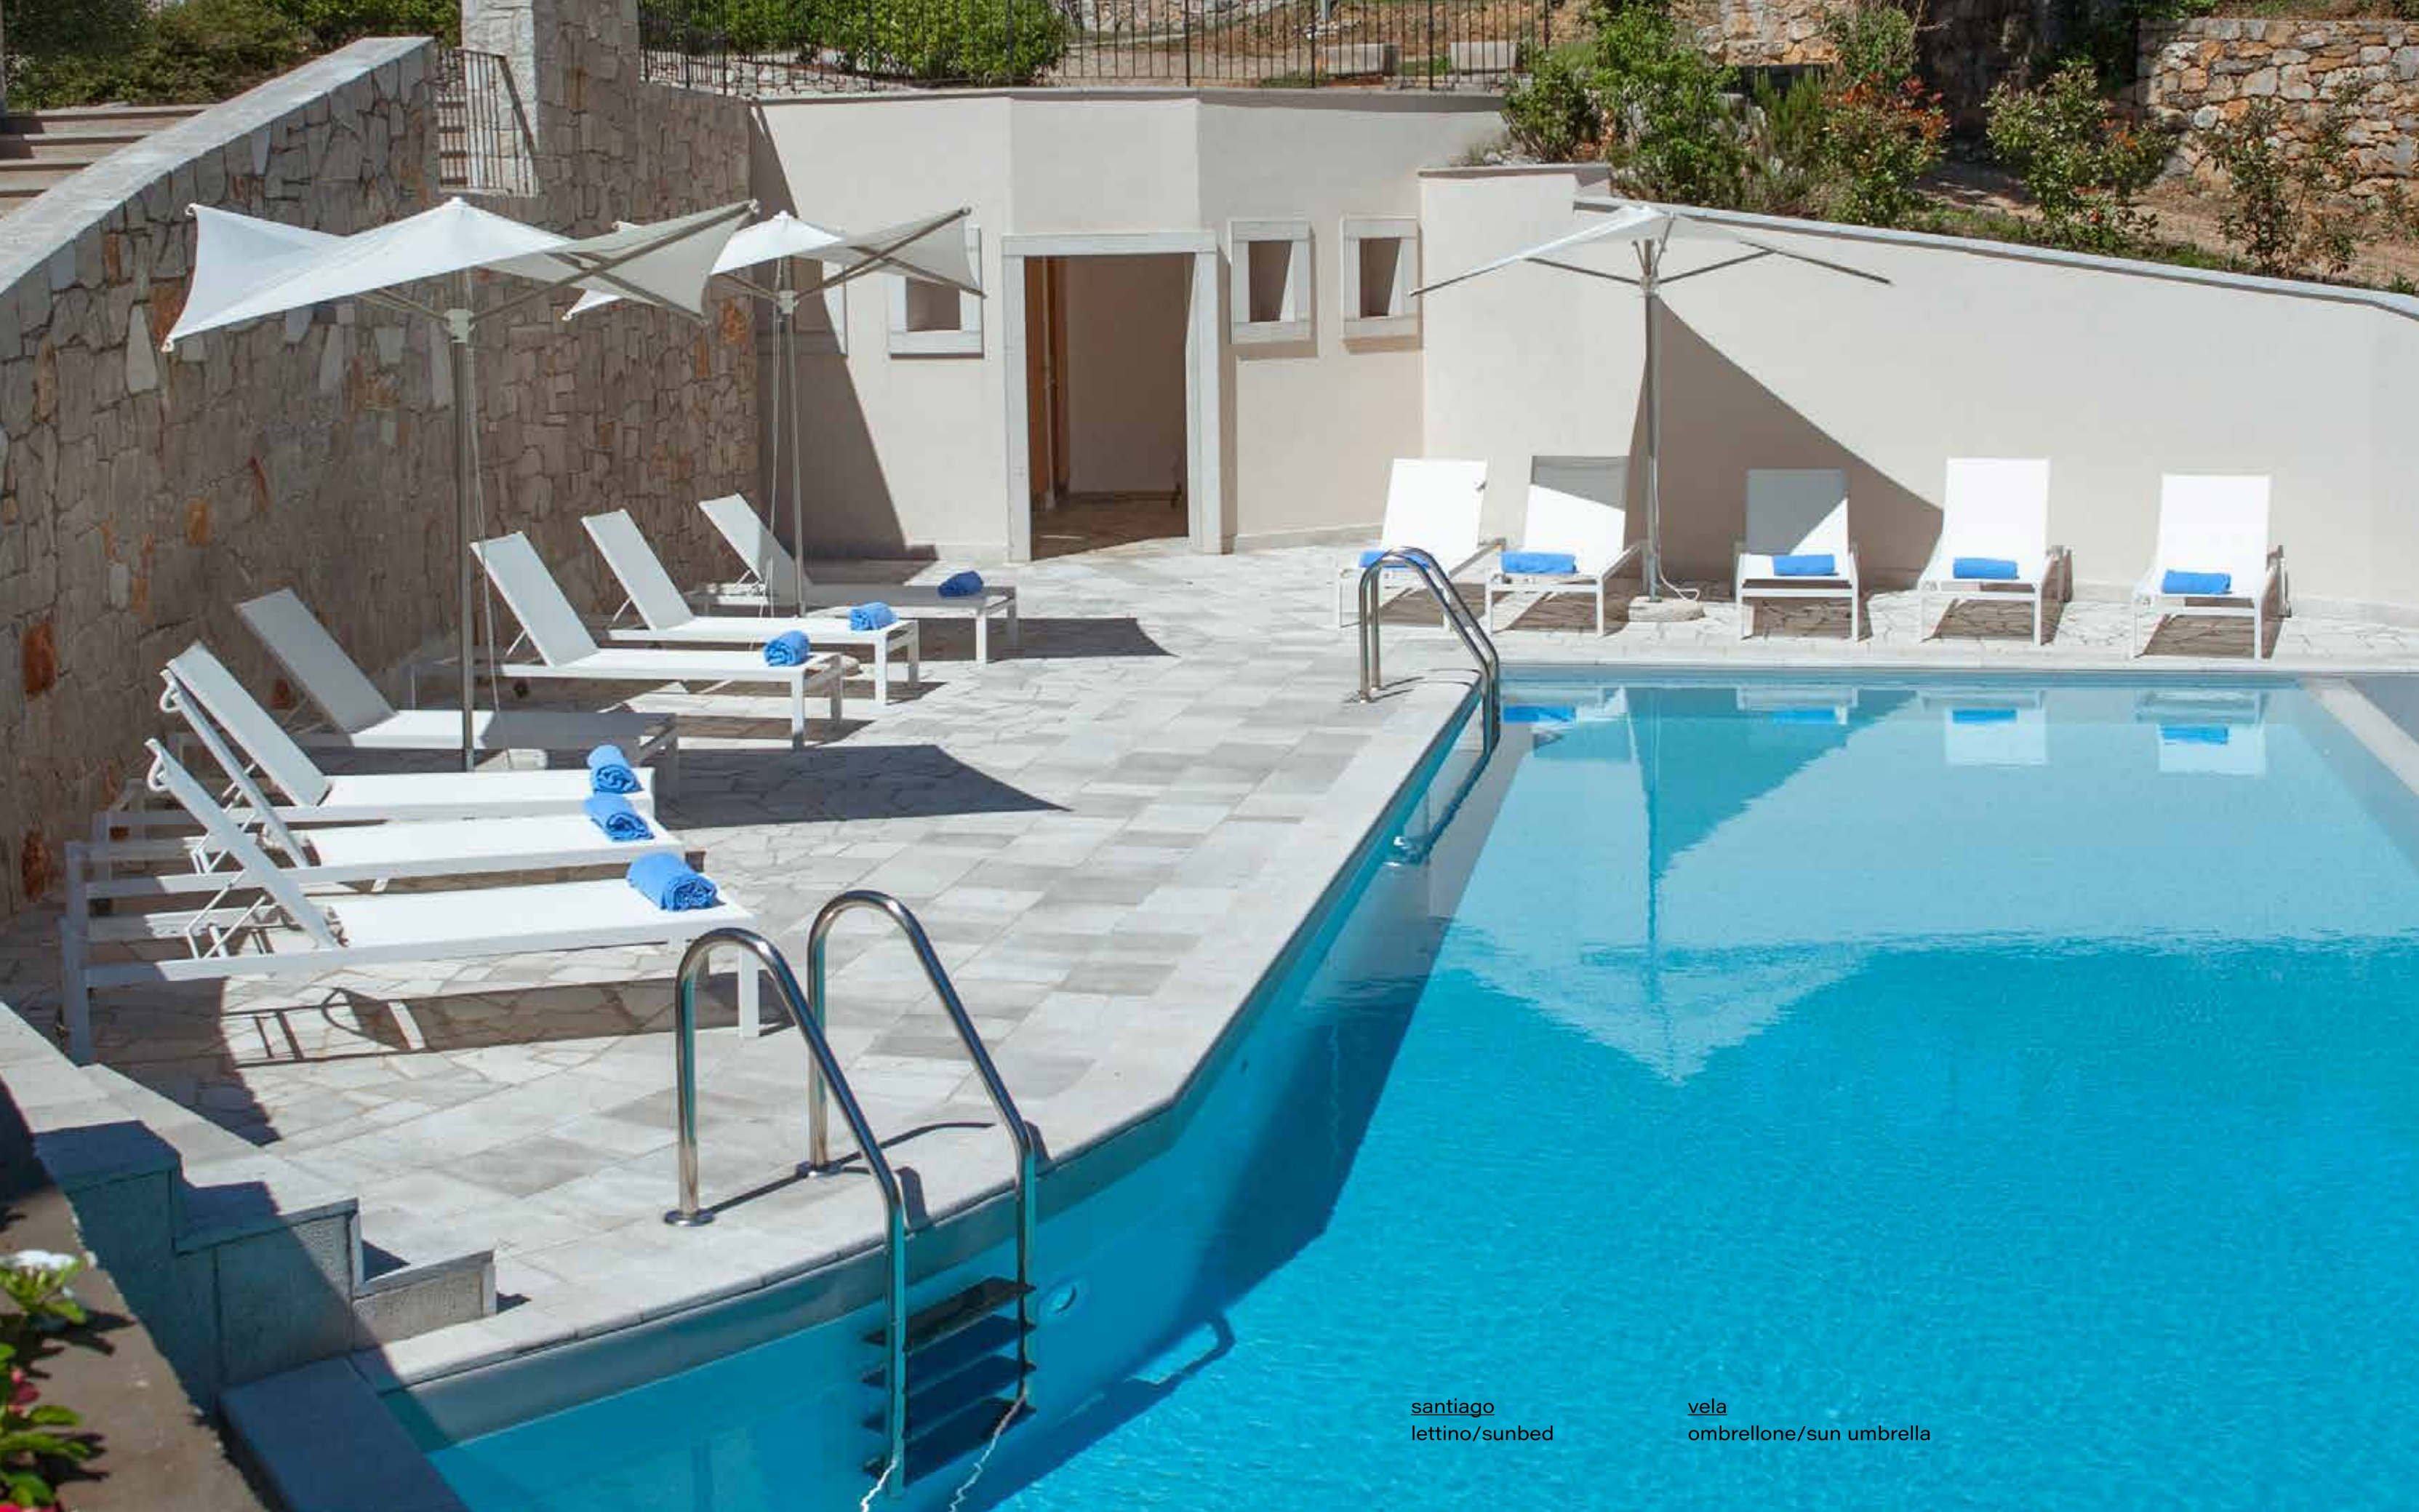

# star set

strutture leggere, soluzioni lineari e volumi essenziali per questa collezione da esterni. una famiglia di arredi nata da suggestioni minimal, capace di rendere sofisticate le atmosfere outdoor.

lightweight frames, linear solutions and essential volumes are the features of this outdoor collection. a family of furnishings imbued with a minimalist feel, conceived to make the outdoor ambience all the more sophisticated.

# santiago

un lettino dove il rigore incontra la leggerezza. le linee essenziali e il design pulito sono tratti che donano un'eleganza ricercata a un arredo sofisticato, pensato per il comfort all'aria aperta.

a sunbed where rigour meets lightness. essential lines and clean design are the features that give a refined sense of elegance to these cosmopolitan furnishings, designed to offer some serious outdoor comfort.