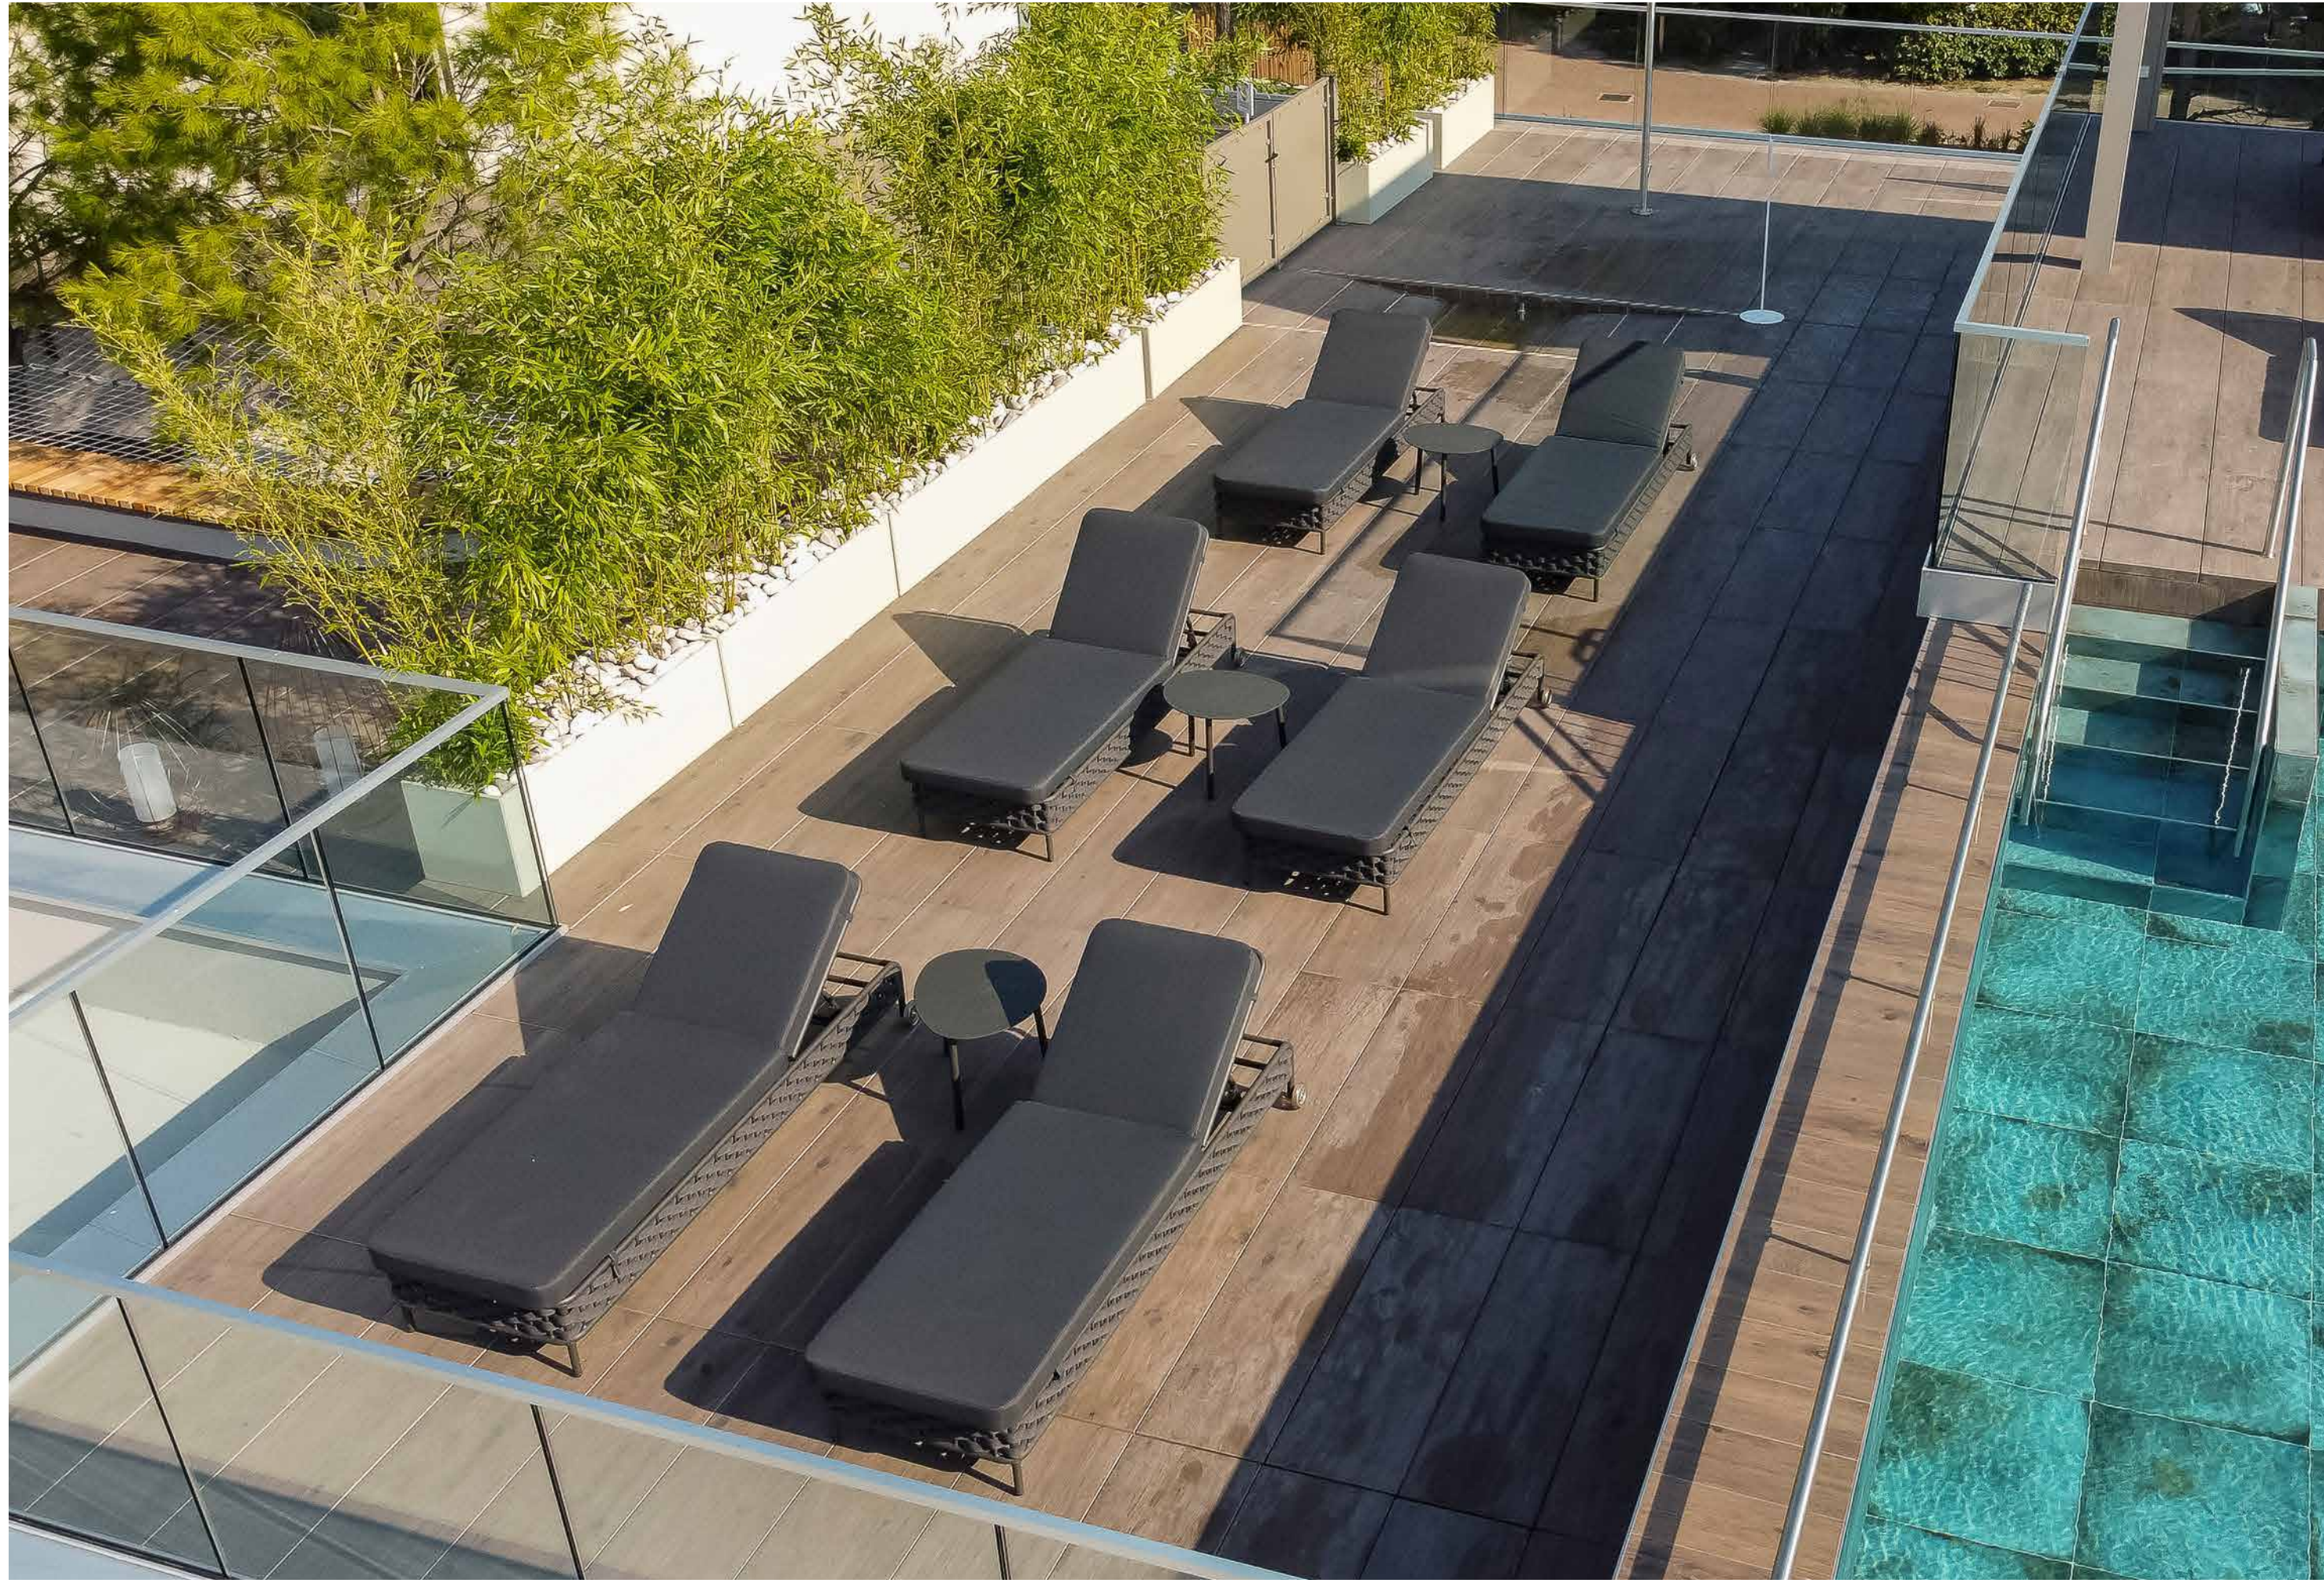

# cappuccio

tutto l'avvolgente fascino dei colori neutri è racchiuso in questa collezione di arredi, dove le linee della poltroncina e del salotto da esterno sono esaltate da un essenziale contrasto cromatico.